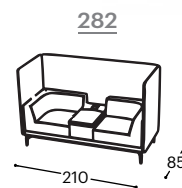

Höhe | 133
Sitzhöhe | 43
Sitztiefe | 60

EvoLine- Ladestation+
USB-Charger+Steckdose

Infinity acoustic

M - 738

Armlehne mit
Tisch

Armlehne mit
Tisch +
Ladestation

Produktbeschreibung:

Holzgestell	Tragende Teile aus getrockneter Buche, Schichtholz 18 mm, MDF Platte, Graupappe.
Sitzfläche	Hochelastischer HR Schaum, 100 g thermodynamisch bearbeitetes Vlies, elastische Gurte.
Lehne	Hochelastischer HR Schaum, 100 g thermodynamisch bearbeitetes Vlies.
Fußgestell	Schwarz lackiertem Metallfuß.
Funktion	Keine weiteren Funktionsmöglichkeiten.
Bezugsmaterial	Es steht eine reiche Auswahl an Stoffen und Ledern zur Verfügung.