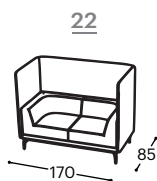

Höhe | 133
Sitzhöhe | 43
Sitztiefe | 60

EvoLine- Ladestation+
USB-Charger+Steckdose

Infinity acoustic

M - 738

Armlehne mit
Tisch

Armlehne mit
Tisch +
Ladestation

Produktbeschreibung:

Holzgestell	Tragende Teile aus getrockneter Buche, Schichtholz 18 mm, MDF Platte, Graupappe.
Sitzfläche	Hochelastischer HR Schaum, 100 g thermodynamisch bearbeitetes Vlies, elastische Gurte.
Lehne	Hochelastischer HR Schaum, 100 g thermodynamisch bearbeitetes Vlies.
Fußgestell	Schwarz lackiertem Metallfuß.
Funktion	Keine weiteren Funktionsmöglichkeiten.
Bezugsmaterial	Es steht eine reiche Auswahl an Stoffen und Ledern zur Verfügung.