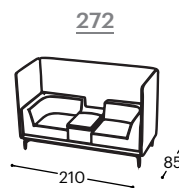

Höhe | 133
Sitzhöhe | 43
Sitztiefe | 60

EvoLine- Ladestation+
USB-Charger+Steckdose

Infinity acoustic

M - 738

Armlehne mit
Tisch

Armlehne mit
Tisch +
Ladestation

Produktbeschreibung:

Holzgestell	Tragende Teile aus getrockneter Buche, Schichtholz 18 mm, MDF Platte, Graupappe.
Sitzfläche	Hochelastischer HR Schaum, 100 g thermodynamisch bearbeitetes Vlies, elastische Gurte.
Lehne	Hochelastischer HR Schaum, 100 g thermodynamisch bearbeitetes Vlies.
Fußgestell	Schwarz lackiertem Metallfuß.
Funktion	Keine weiteren Funktionsmöglichkeiten.
Bezugsmaterial	Es steht eine reiche Auswahl an Stoffen und Ledern zur Verfügung.