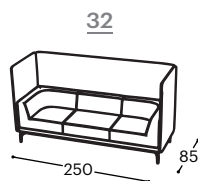

Höhe | 133
Sitzhöhe | 43
Sitztiefe | 60

EvoLine- Ladestation+
USB-Charger+Steckdose

Infinity acoustic

M - 738

Armlehne mit
Tisch

Armlehne mit
Tisch +
Ladestation

Produktbeschreibung:

Holzgestell	Tragende Teile aus getrockneter Buche, Schichtholz 18 mm, MDF Platte, Graupappe.
Sitzfläche	Hochelastischer HR Schaum, 100 g thermodynamisch bearbeitetes Vlies, elastische Gurte.
Lehne	Hochelastischer HR Schaum, 100 g thermodynamisch bearbeitetes Vlies.
Fußgestell	Schwarz lackiertem Metallfuß.
Funktion	Keine weiteren Funktionsmöglichkeiten.
Bezugsmaterial	Es steht eine reiche Auswahl an Stoffen und Ledern zur Verfügung.