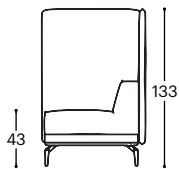

EXTRAFORM

Infinity acoustic

M - 738

Infinity acoustic

bietet eine subtile Mischung aus klassischem und zeitgenössischem Stil und ist somit eine herausragende Wahl für Ihren Geschäftsraum. Dieses elegante Möbelstück zeichnet sich durch sorgfältig ausgewogene Proportionen aus und bietet erstklassigen Komfort, was eine inspirierende Umgebung für produktive Meetings und konstruktive Gespräche schafft.

Höhe | 133
Sitzhöhe | 43
Sitztiefe | 60

EvoLine- Ladestation+
USB-Charger+Steckdose

Infinity acoustic

M - 738

Armlehne mit
Tisch

Armlehne mit
Tisch +
Ladestation

Produktbeschreibung:

Holzgestell	Tragende Teile aus getrockneter Buche, Schichtholz 18 mm, MDF Platte, Graupappe.
Sitzfläche	Hochelastischer HR Schaum, 100 g thermodynamisch bearbeitetes Vlies, elastische Gurte.
Lehne	Hochelastischer HR Schaum, 100 g thermodynamisch bearbeitetes Vlies.
Fußgestell	Schwarz lackiertem Metallfuß.
Funktion	Keine weiteren Funktionsmöglichkeiten.
Bezugsmaterial	Es steht eine reiche Auswahl an Stoffen und Ledern zur Verfügung.