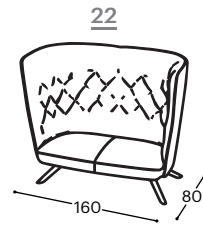

# Cloe

---

M - 150

**Das Cloe** Sofa wird Ihrem Wohnraum einen Hauch von Extravaganz und Luxus verleihen. Es wurde mit besonderem Augenmerk auf Details gefertigt, sodass jeder Zentimeter von höchster Handwerkskunst strahlt. Die weichen Lehnen des Cloe-Sofas bieten perfekte Unterstützung und machen es zur idealen Wahl sowohl für informelle als auch für geschäftliche Gespräche.

# Cloe

M - 150

Höhe | 130  
Sitzhöhe | 46  
Sitztiefe | 54

## Produktbeschreibung

Holzgestell	Metallrahmen, Furnier 18 mm.
Sitzfläche	Formschlüssinger, kalt behandelter Polyurethanschaumstoff.
Lehne	Formschlüssinger, kalt behandelter Polyurethanschaumstoff.
Fußgestell	Holzfüße.
Funktion	Keine weiteren Funktionsmöglichkeiten.
Bezugsmaterial	Es steht eine reiche Auswahl an Stoffen und Ledern zur Verfügung.