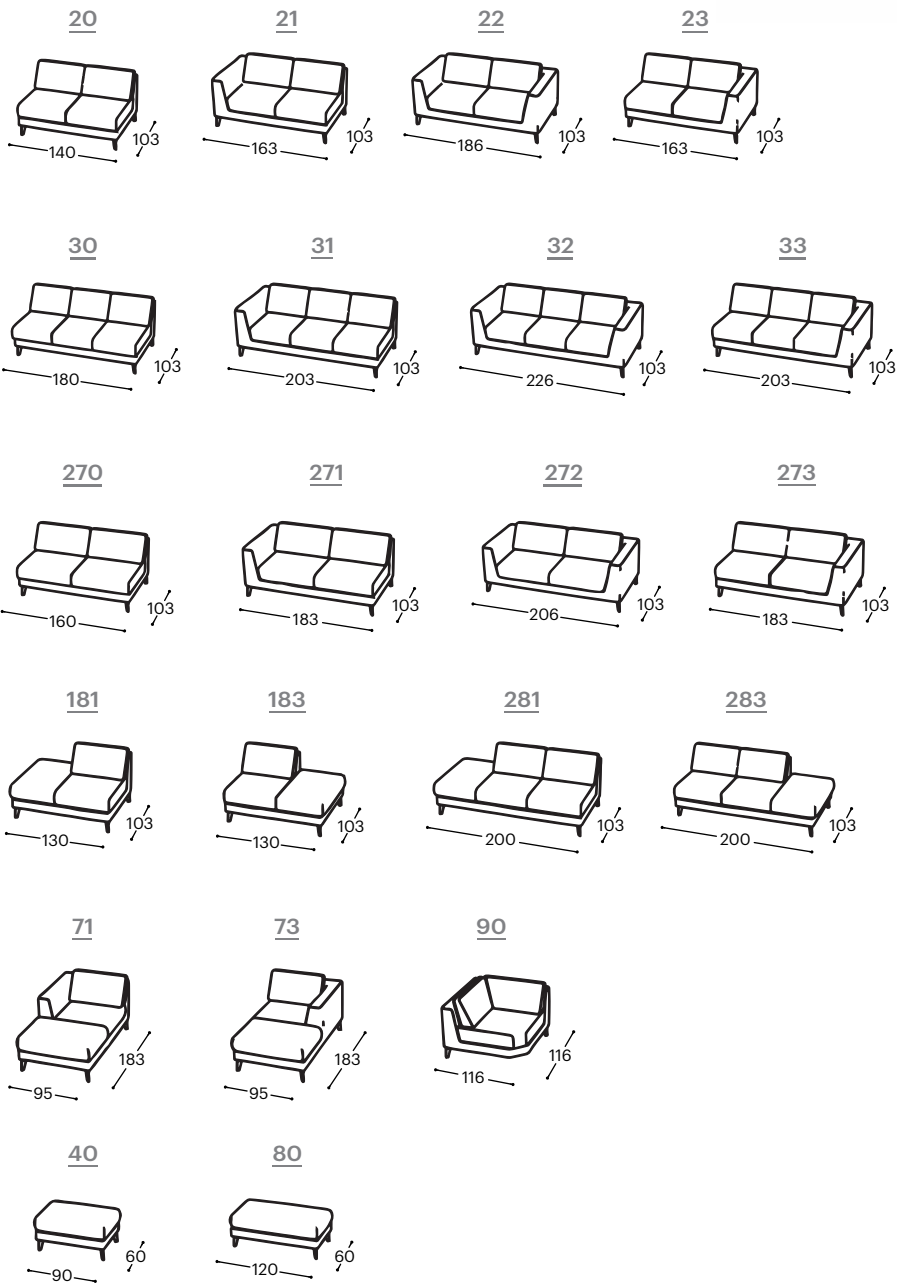

Lumea

M - 432

Lumea ist bequeme modulare Möbel, die sich durch ihr klassisches und elegantes Design auszeichnen. Dieses Sofa zeichnet sich durch seine schlichte Ästhetik aus, die zeitlos ist und Ihnen ein strapazierfähiges Möbelstück für Ihr Zuhause bietet.

Lumea

M - 432

Höhe | 83
Sitzhöhe | 46
Sitztiefe | 54

Produktbeschreibung:

Holzgestell	Tragende Teile aus getrockneter Buche, tapezierte Pappe, Furnier 18 mm.
Sitzfläche	Hochelastischer HR Schaum, 200 g thermodynamisch bearbeitete Vlies, elastische Gurte.
Lehne	Anatomisch geformter Schaumstoff RG 22, 200 g und 300 g thermodynamisch bearbeitetes Vlies.
Fußgestell	Schwarz lackiertem Metallfuß.
Funktion	Keine weiteren Funktionsmöglichkeiten.
Bezugsmaterial	Es steht eine reiche Auswahl an Stoffen und Ledern zur Verfügung.