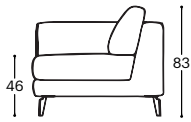

Lumea

M - 432

Lumea ist bequeme modulare Möbel, die sich durch ihr klassisches und elegantes Design auszeichnen. Dieses Sofa zeichnet sich durch seine schlichte Ästhetik aus, die zeitlos ist und Ihnen ein strapazierfähiges Möbelstück für Ihr Zuhause bietet.

Lumea

M - 432

Höhe | 83
Sitzhöhe | 46
Sitztiefe | 54

Produktbeschreibung:

Holzgestell	Tragende Teile aus getrockneter Buche, tapezierte Pappe, Furnier 18 mm.
Sitzfläche	Hochelastischer HR Schaum, 200 g thermodynamisch bearbeitete Vlies, elastische Gurte.
Lehne	Anatomisch geformter Schaumstoff RG 22, 200 g und 300 g thermodynamisch bearbeitetes Vlies.
Fußgestell	Schwarz lackiertem Metallfuß.
Funktion	Keine weiteren Funktionsmöglichkeiten.
Bezugsmaterial	Es steht eine reiche Auswahl an Stoffen und Ledern zur Verfügung.