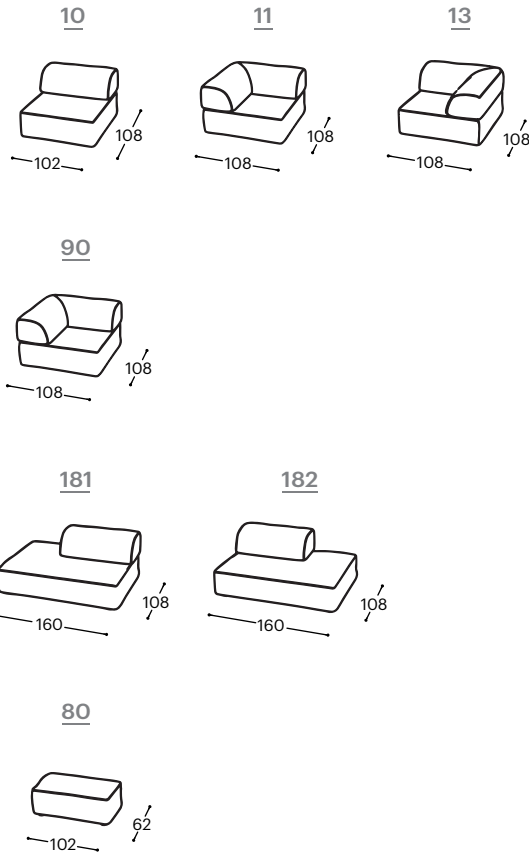

Brela

M - 621

Brela ist eine äußerst charismatische Sofa, die Ihr Wohnzimmer zum Leben erwecken wird. Mit ihrem anspruchsvollen Design und luxuriösen Details ist Brela eine echte Attraktion im Raum. Dank ihrer geräumigen und bequemen Sitze bietet sie ein außergewöhnlich komfortables Erlebnis für Ihre Familie und Gäste.

Brela

M - 621

Höhe | 75
Sitzhöhe | 42
Sitztiefe | 61

Produktbeschreibung:

Holzgestell	Tragende Teile aus getrockneter Buche, 16 mm Spanplatte, Polsterpappe, 18 mm Sperrholz, 3 mm roher Lesonit.
Sitzfläche	Hochelastischer HR-Schaumstoff, mit Federn gefüllte Kissen, 100 g thermisch verarbeitete Watte, Wellenfederung.
Lehne	Anatomisch verarbeiteter Schaumstoff RG 22, mit Federn gefüllte Kissen, 200 g thermisch verarbeitete Watte.
Fußgestell	Holzbeine aus Buche, gebeizt und lackiert. Wahlweise in 6 Farben erhältlich.
Funktion	Keine weiteren Funktionsmöglichkeiten.
Bezugsmaterial	Große Auswahl an Stoffen und Leder zur Verfügung.