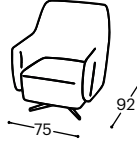

Wipp

M - 114

Wipp

Der Sessel Wipp ist ein einzigartiger Sessel mit integrierter Schaukelfunktion, der nicht nur durch sein ansprechendes Design, sondern auch durch seine vielseitigen Funktionen überzeugt. Das stilvolle Design des Sessels wird durch die eleganten Ziernähte betont, die ihm einen edlen und noblen Look verleihen. Der Sessel Wipp bietet zudem eine optionale Kopfstütze, die für zusätzlichen Komfort sorgt.

Wipp

M - 114

Höhe | 86
Sitzhöhe | 44
Sitztiefe | 56

12

12F

22

80

80F

190

Produktbeschreibung:

Holzgestell	Tragende Teile aus getrockneter Buche, Schichtholz 18 mm, MDF Platte, Graupappe.
Sitzfläche	Hochelastischer HR Schaum, 200 g thermodynamisch bearbeitete Vlies, Wellenfeder.
Lehne	Anatomisch geformter Schaumstoff RG 22 und RG 45, 100 g thermodynamisch bearbeitetes Vlies.
Fußgestell	Schwarz lackiertem Metallfuß.
Funktion	Keine weiteren Funktionsmöglichkeiten.
Bezugsmaterial	Es steht eine reiche Auswahl an Stoffen und Ledern zur Verfügung.