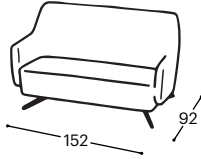

Wipp

M - 114

Wipp

Der Sessel Wipp ist ein einzigartiger Sessel mit integrierter Schaukelfunktion, der nicht nur durch sein ansprechendes Design, sondern auch durch seine vielseitigen Funktionen überzeugt. Das stilvolle Design des Sessels wird durch die eleganten Ziernähte betont, die ihm einen edlen und noblen Look verleihen. Der Sessel Wipp bietet zudem eine optionale Kopfstütze, die für zusätzlichen Komfort sorgt.

Wipp

M - 114

Höhe | 86
Sitzhöhe | 44
Sitztiefe | 56

12

12F

22

80

80F

190

Produktbeschreibung:

Holzgestell	Tragende Teile aus getrockneter Buche, Schichtholz 18 mm, MDF Platte, Graupappe.
Sitzfläche	Hochelastischer HR Schaum, 200 g thermodynamisch bearbeitete Vlies, Wellenfeder.
Lehne	Anatomisch geformter Schaumstoff RG 22 und RG 45, 100 g thermodynamisch bearbeitetes Vlies.
Fußgestell	Schwarz lackiertem Metallfuß.
Funktion	Keine weiteren Funktionsmöglichkeiten.
Bezugsmaterial	Es steht eine reiche Auswahl an Stoffen und Ledern zur Verfügung.