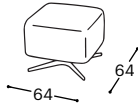

Wipp

M - 114

Wipp

Der Sessel Wipp ist ein einzigartiger Sessel mit integrierter Schaukelfunktion, der nicht nur durch sein ansprechendes Design, sondern auch durch seine vielseitigen Funktionen überzeugt. Das stilvolle Design des Sessels wird durch die eleganten Ziernähte betont, die ihm einen edlen und noblen Look verleihen. Der Sessel Wipp bietet zudem eine optionale Kopfstütze, die für zusätzlichen Komfort sorgt.

Wipp

M - 114

Höhe | 86
Sitzhöhe | 44
Sitztiefe | 56

12

12F

22

80

80F

190

Produktbeschreibung:

Holzgestell	Tragende Teile aus getrockneter Buche, Schichtholz 18 mm, MDF Platte, Graupappe.
Sitzfläche	Hochelastischer HR Schaum, 200 g thermodynamisch bearbeitete Vlies, Wellenfeder.
Lehne	Anatomisch geformter Schaumstoff RG 22 und RG 45, 100 g thermodynamisch bearbeitetes Vlies.
Fußgestell	Schwarz lackiertem Metallfuß.
Funktion	Keine weiteren Funktionsmöglichkeiten.
Bezugsmaterial	Es steht eine reiche Auswahl an Stoffen und Ledern zur Verfügung.