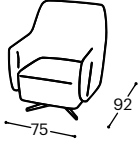

Wipp

M - 114

Wipp

Der Sessel Wipp ist ein einzigartiger Sessel mit integrierter Schaukelfunktion, der nicht nur durch sein ansprechendes Design, sondern auch durch seine vielseitigen Funktionen überzeugt. Das stilvolle Design des Sessels wird durch die eleganten Ziernähte betont, die ihm einen edlen und noblen Look verleihen. Der Sessel Wipp bietet zudem eine optionale Kopfstütze, die für zusätzlichen Komfort sorgt.

Wipp

M - 114

Höhe | 86
Sitzhöhe | 44
Sitztiefe | 56

12

12F

22

80

80F

190

Produktbeschreibung:

Holzgestell	Tragende Teile aus getrockneter Buche, Schichtholz 18 mm, MDF Platte, Graupappe.
Sitzfläche	Hochelastischer HR Schaum, 200 g thermodynamisch bearbeitete Vlies, Wellenfeder.
Lehne	Anatomisch geformter Schaumstoff RG 22 und RG 45, 100 g thermodynamisch bearbeitetes Vlies.
Fußgestell	Schwarz lackiertem Metallfuß.
Funktion	Keine weiteren Funktionsmöglichkeiten.
Bezugsmaterial	Es steht eine reiche Auswahl an Stoffen und Ledern zur Verfügung.