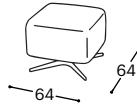

Wipp

M - 114

Wipp

Der Sessel Wipp ist ein einzigartiger Sessel mit integrierter Schaukelfunktion, der nicht nur durch sein ansprechendes Design, sondern auch durch seine vielseitigen Funktionen überzeugt. Das stilvolle Design des Sessels wird durch die eleganten Ziernähte betont, die ihm einen edlen und noblen Look verleihen. Der Sessel Wipp bietet zudem eine optionale Kopfstütze, die für zusätzlichen Komfort sorgt.

Wipp

M - 114

Höhe | 86
Sitzhöhe | 44
Sitztiefe | 56

12

12F

22

80

80F

190

Produktbeschreibung:

Holzgestell	Tragende Teile aus getrockneter Buche, Schichtholz 18 mm, MDF Platte, Graupappe.
Sitzfläche	Hochelastischer HR Schaum, 200 g thermodynamisch bearbeitete Vlies, Wellenfeder.
Lehne	Anatomisch geformter Schaumstoff RG 22 und RG 45, 100 g thermodynamisch bearbeitetes Vlies.
Fußgestell	Schwarz lackiertem Metallfuß.
Funktion	Keine weiteren Funktionsmöglichkeiten.
Bezugsmaterial	Es steht eine reiche Auswahl an Stoffen und Ledern zur Verfügung.