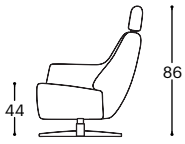

Wipp

M - 114

Wipp

Der Sessel Wipp ist ein einzigartiger Sessel mit integrierter Schaukelfunktion, der nicht nur durch sein ansprechendes Design, sondern auch durch seine vielseitigen Funktionen überzeugt. Das stilvolle Design des Sessels wird durch die eleganten Ziernähte betont, die ihm einen edlen und noblen Look verleihen. Der Sessel Wipp bietet zudem eine optionale Kopfstütze, die für zusätzlichen Komfort sorgt.

Wipp

M - 114

Höhe | 86
Sitzhöhe | 44
Sitztiefe | 56

12

12F

22

80

80F

190

Produktbeschreibung:

Holzgestell	Tragende Teile aus getrockneter Buche, Schichtholz 18 mm, MDF Platte, Graupappe.
Sitzfläche	Hochelastischer HR Schaum, 200 g thermodynamisch bearbeitete Vlies, Wellenfeder.
Lehne	Anatomisch geformter Schaumstoff RG 22 und RG 45, 100 g thermodynamisch bearbeitetes Vlies.
Fußgestell	Schwarz lackiertem Metallfuß.
Funktion	Keine weiteren Funktionsmöglichkeiten.
Bezugsmaterial	Es steht eine reiche Auswahl an Stoffen und Ledern zur Verfügung.