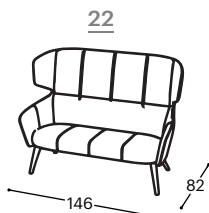

Wooden leg
L42