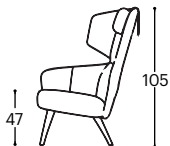

# Vigo

M - 123

Höhe | 105  
Sitzhöhe | 45  
Sitztiefe | 53

Optional legs:

Wooden leg  
L40

Metal leg  
P20

Metal leg-cross  
R13

Metal leg-plate  
D09