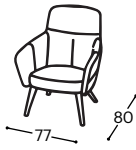

Syro

M - 124

Syro

Der Syro Sessel zeichnet sich durch sein minimalistisches Design aus, das Funktionalität und ästhetischen Ausdruck erfolgreich verbindet. Hergestellt aus hochwertigsten Materialien, garantiert dieser Sessel Langlebigkeit und herausragenden Komfort, während seine subtilen Linien und raffiniertes Design zur Schaffung einer angenehmen Atmosphäre im Raum beitragen.

Syro

M - 124

Höhe | 88
Sitzhöhe | 46
Sitztiefe | 52

12

Optional legs:

Wooden leg
L40

Metal leg
P20

Metal leg-cross
R13

Metal leg-plate
D09

Produktbeschreibung:

Holzgestell	Metallrahmen, Furnier 18 mm.
Sitzfläche	Formschlüssinger, kalt behandelter Polyurethanschaumstoff.
Lehne	Formschlüssinger, kalt behandelter Polyurethanschaumstoff.
Fußgestell	Holzfüße, Metallfüße, Metallkreuz und Metallteller.
Funktion	Keine weiteren Funktionsmöglichkeiten.
Bezugsmaterial	Es steht eine reiche Auswahl an Stoffen und Ledern zur Verfügung.