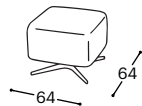

## Sway

Der elegante Sessel Sway zeichnet sich durch seine hohe Rückenlehne aus und ist somit der perfekte Lesesessel.

Als Ergänzung zu den klassischsten oder modernsten Wohnräumen zeichnet sich Sway durch seine geschwungenen Linien und die Qualität seiner Polsterung aus. Sway verfügt über einen Drehfuss und einer Schaukelfunktion.

# Sway

M - 115

Höhe | 120  
Sitzhöhe | 44  
Sitztiefe | 56