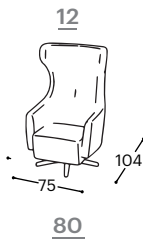

## Sway

Der elegante Sessel Sway zeichnet sich durch seine hohe Rückenlehne aus und ist somit der perfekte Lesesessel.

Als Ergänzung zu den klassischsten oder modernsten Wohnräumen zeichnet sich Sway durch seine geschwungenen Linien und die Qualität seiner Polsterung aus. Sway verfügt über einen Drehfuss und einer Schaukelfunktion.

# Sway

M - 115

Höhe | 120  
Sitzhöhe | 44  
Sitztiefe | 56