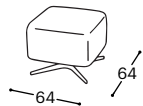

## Sway

Der elegante Sessel Sway zeichnet sich durch seine hohe Rückenlehne aus und ist somit der perfekte Lesesessel.

Als Ergänzung zu den klassischsten oder modernsten Wohnräumen zeichnet sich Sway durch seine geschwungenen Linien und die Qualität seiner Polsterung aus. Sway verfügt über einen Drehfuss und einer Schaukelfunktion.

# Sway

M - 115

Höhe | 120  
Sitzhöhe | 44  
Sitztiefe | 56