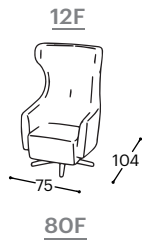

## Sway

Der elegante Sessel Sway zeichnet sich durch seine hohe Rückenlehne aus und ist somit der perfekte Lesesessel.

Als Ergänzung zu den klassischsten oder modernsten Wohnräumen zeichnet sich Sway durch seine geschwungenen Linien und die Qualität seiner Polsterung aus. Sway verfügt über einen Drehfuss und einer Schaukelfunktion.

# Sway

M - 115

Höhe | 120  
Sitzhöhe | 44  
Sitztiefe | 56

## Produktbeschreibung:

Holzgestell	Tragende Teile aus getrockneter Buche, Schichtholz 18 mm, MDF Platte, Graupappe.
Sitzfläche	Hochelastischer HR Schaum, 200 g thermodynamisch bearbeitete Vlies, Wellenfeder.
Lehne	Anatomisch geformter Schaumstoff RG 22 und RG 45, 100 g thermodynamisch bearbeitetes Vlies.
Fußgestell	Schwarz lackiertem Metallfuß.
Funktion	Keine weiteren Funktionsmöglichkeiten.
Bezugsmaterial	Es steht eine reiche Auswahl an Stoffen und Ledern zur Verfügung.