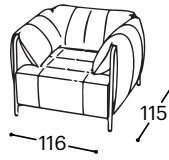

Rondo

M - 520

Höhe | 80
Sitzhöhe | 45
Sitztiefe | 61

252

152

Produktbeschreibung:

Holzgestell	Metallrahmen, Furnier 18 mm, Furnier 10 mm.
Sitzfläche	Anatomisch geformter Schaumstoff RG 30, 400 g thermodynamisch bearbeitetes Vlies, Metallgitter.
Lehne	Anatomisch geformter Schaumstoff RG 22, 200 g und 400 g thermodynamisch bearbeitetes Vlies.
Fußgestell	Metallfuß.
Funktion	Keine weiteren Funktionsmöglichkeiten.
Bezugsmaterial	Es steht eine reiche Auswahl an Stoffen und Ledern zur Verfügung.