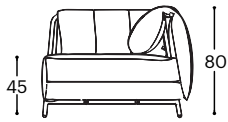

Rondo

M - 520

Rondo

Das Schlafsofa Rondo verkörpert ein modernes und frisches Design. Mit einem auffälligen Metallrahmen umhüllt es ein einladend gepolstertes Innenleben. Dieses einzigartige Zusammenspiel des Metallrahmens und der gemütlicher Polsterung verleiht dem Schlafsofa Rondo seinen besonderen Charme. Es fügt sich harmonisch in moderne Wohnräume ein und bietet sowohl tagsüber als Sofa als auch nachts als komfortables Bett eine stilvolle und praktische Lösung.

Rondo

M - 520

Höhe | 80
Sitzhöhe | 45
Sitztiefe | 61

252

152

Produktbeschreibung:

Holzgestell	Metallrahmen, Furnier 18 mm, Furnier 10 mm.
Sitzfläche	Anatomisch geformter Schaumstoff RG 30, 400 g thermodynamisch bearbeitetes Vlies, Metallgitter.
Lehne	Anatomisch geformter Schaumstoff RG 22, 200 g und 400 g thermodynamisch bearbeitetes Vlies.
Fußgestell	Metallfuß.
Funktion	Keine weiteren Funktionsmöglichkeiten.
Bezugsmaterial	Es steht eine reiche Auswahl an Stoffen und Ledern zur Verfügung.