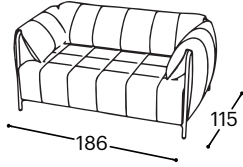

Rondo

M - 520

Höhe | 80
Sitzhöhe | 45
Sitztiefe | 61

252

152

Produktbeschreibung:

Holzgestell	Metallrahmen, Furnier 18 mm, Furnier 10 mm.
Sitzfläche	Anatomisch geformter Schaumstoff RG 30, 400 g thermodynamisch bearbeitetes Vlies, Metallgitter.
Lehne	Anatomisch geformter Schaumstoff RG 22, 200 g und 400 g thermodynamisch bearbeitetes Vlies.
Fußgestell	Metallfuß.
Funktion	Keine weiteren Funktionsmöglichkeiten.
Bezugsmaterial	Es steht eine reiche Auswahl an Stoffen und Ledern zur Verfügung.