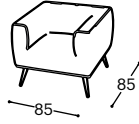

Quarta

M - 113

Quarta ist ein eleganter Sessel, der durch seine markante Würfelform besticht. Seine schlichten, geraden Linien ziehen alle Blicke auf sich, egal ob er allein in einer Leseecke steht oder als Ergänzung zu anderen Polstermöbeln – dieser Sessel überzeugt in jeder Hinsicht.

Quarta

M - 113

Höhe | 70
Sitzhöhe | 46
Sitztiefe | 51

12

Produktbeschreibung:

Holzgestell	Tragende Teile aus getrockneter Buche, Schichtholz 18 mm, Graupappe.
Sitzfläche	Hochelastischer HR Schaum, 100 g thermodynamisch bearbeitetes Vlies, elastische Gurte.
Lehne	Hochelastischer HR Schaum, 100 g thermodynamisch bearbeitetes Vlies.
Fußgestell	Holzfüße aus Eichenholz, geölt. Alternativ sind Holzfüße aus Buchenholz, gebeizt und lackiert möglich, in 6 verschiedenen Farben.
Funktion	Keine weiteren Funktionsmöglichkeiten.
Bezugsmaterial	Es steht eine reiche Auswahl an Stoffen und Ledern zur Verfügung.