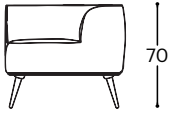

Quarta

M - 113

Quarta ist ein eleganter Sessel, der durch seine markante Würfelform besticht. Seine schlichten, geraden Linien ziehen alle Blicke auf sich, egal ob er allein in einer Leseecke steht oder als Ergänzung zu anderen Polstermöbeln – dieser Sessel überzeugt in jeder Hinsicht.

Quarta

M - 113

Höhe | 70
Sitzhöhe | 46
Sitztiefe | 51

12

Produktbeschreibung:

Holzgestell	Tragende Teile aus getrockneter Buche, Schichtholz 18 mm, Graupappe.
Sitzfläche	Hochelastischer HR Schaum, 100 g thermodynamisch bearbeitetes Vlies, elastische Gurte.
Lehne	Hochelastischer HR Schaum, 100 g thermodynamisch bearbeitetes Vlies.
Fußgestell	Holzfüße aus Eichenholz, geölt. Alternativ sind Holzfüße aus Buchenholz, gebeizt und lackiert möglich, in 6 verschiedenen Farben.
Funktion	Keine weiteren Funktionsmöglichkeiten.
Bezugsmaterial	Es steht eine reiche Auswahl an Stoffen und Ledern zur Verfügung.