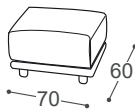

70

71

73

80

150

195

Produktbeschreibung:

Holzgestell	Tragende Teile aus getrockneter Buche, Furnier 18 mm, tapezierte Pappe.
Sitzfläche	Hochelastischer HR Schaum, 500g thermodynamisch bearbeitete Watte, Filz, Wellenfeder.
Lehne	Anatomisch geformter Schaumstoff RG 25, 300g thermodynamisch bearbeitete Watte.
Armlehne	Schaumstoff RG 30, 300g thermodynamisch bearbeitete Watte.
Fußgestell	Holzfüße aus Buchenholz, gebeizt und lackiert, möglich in 6 verschiedenen Farben.
Funktion	Keine weiteren Funktionsmöglichkeiten.
Material	So wie Sie sich die Zusammenstellung Ihrer Polstergarnitur aussuchen können, wählen Sie auch das Bezugsmaterial. Es steht Ihnen eine reiche Auswahl an Stoffen und Leder zur Verfügung.