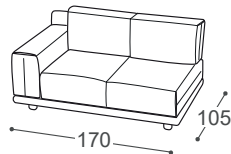

Stage

M - 733

Höhe | 88
Sitzhöhe | 46
Sitztiefe | 63

20

21

22

23

90