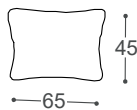

70

71

73

80

150

195

Produktbeschreibung:

Holzgestell	Tragende Teile aus getrockneter Buche, Furnier 18 mm, tapezierte Pappe.
Sitzfläche	Hochelastischer HR Schaum, 500g thermodynamisch bearbeitete Watte, Filz, Wellenfeder.
Lehne	Anatomisch geformter Schaumstoff RG 25, 300g thermodynamisch bearbeitete Watte.
Armlehne	Schaumstoff RG 30, 300g thermodynamisch bearbeitete Watte.
Fußgestell	Holzfüße aus Buchenholz, gebeizt und lackiert, möglich in 6 verschiedenen Farben.
Funktion	Keine weiteren Funktionsmöglichkeiten.
Material	So wie Sie sich die Zusammenstellung Ihrer Polstergarnitur aussuchen können, wählen Sie auch das Bezugsmaterial. Es steht Ihnen eine reiche Auswahl an Stoffen und Leder zur Verfügung.