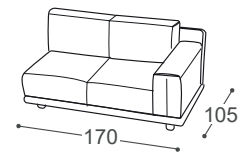

Stage

M - 733

Höhe | 88
Sitzhöhe | 46
Sitztiefe | 63

20

21

22

23

90