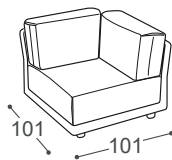

Stage

M - 733

Höhe | 88
Sitzhöhe | 46
Sitztiefe | 63

20

21

22

23

90