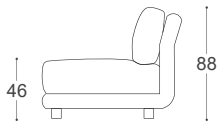

Stage

M - 733

Stage

Das modulare Sofa Stage beeindruckt mit seinem außergewöhnlichen Sitzkomfort. Mit seinen kubischen Formen strahlt es eine moderne Ästhetik aus, während es gleichzeitig mit einer weichen Polsterung verwöhnt.

Stage

M - 733

Höhe | 88
Sitzhöhe | 46
Sitztiefe | 63

20

21

22

23

90