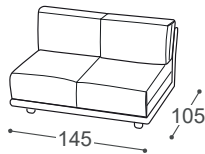

Stage

M - 733

Höhe | 88
Sitzhöhe | 46
Sitztiefe | 63

20

21

22

23

90