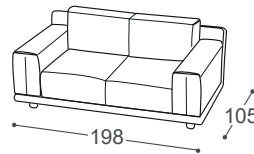

Stage

M - 733

Höhe | 88
Sitzhöhe | 46
Sitztiefe | 63

20

21

22

23

90