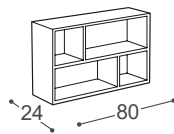

70

71

73

80

150

195

Produktbeschreibung:

Holzgestell	Tragende Teile aus getrockneter Buche, Furnier 18 mm, tapezierte Pappe.
Sitzfläche	Hochelastischer HR Schaum, 500g thermodynamisch bearbeitete Watte, Filz, Wellenfeder.
Lehne	Anatomisch geformter Schaumstoff RG 25, 300g thermodynamisch bearbeitete Watte.
Armlehne	Schaumstoff RG 30, 300g thermodynamisch bearbeitete Watte.
Fußgestell	Holzfüße aus Buchenholz, gebeizt und lackiert, möglich in 6 verschiedenen Farben.
Funktion	Keine weiteren Funktionsmöglichkeiten.
Material	So wie Sie sich die Zusammenstellung Ihrer Polstergarnitur aussuchen können, wählen Sie auch das Bezugsmaterial. Es steht Ihnen eine reiche Auswahl an Stoffen und Leder zur Verfügung.