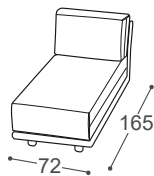

Stage

M - 733

Höhe | 88
Sitzhöhe | 46
Sitztiefe | 63

20

21

22

23

90

70

71

73

80

150

195

Produktbeschreibung:

Holzgestell	Tragende Teile aus getrockneter Buche, Furnier 18 mm, tapezierte Pappe.
Sitzfläche	Hochelastischer HR Schaum, 500g thermodynamisch bearbeitete Watte, Filz, Wellenfeder.
Lehne	Anatomisch geformter Schaumstoff RG 25, 300g thermodynamisch bearbeitete Watte.
Armlehne	Schaumstoff RG 30, 300g thermodynamisch bearbeitete Watte.
Fußgestell	Holzfüße aus Buchenholz, gebeizt und lackiert, möglich in 6 verschiedenen Farben.
Funktion	Keine weiteren Funktionsmöglichkeiten.
Material	So wie Sie sich die Zusammenstellung Ihrer Polstergarnitur aussuchen können, wählen Sie auch das Bezugsmaterial. Es steht Ihnen eine reiche Auswahl an Stoffen und Leder zur Verfügung.