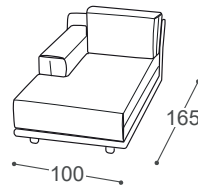

Stage

M - 733

Höhe | 88
Sitzhöhe | 46
Sitztiefe | 63

20

21

22

23

90

70

71

73

80

150

195

Produktbeschreibung:

Holzgestell	Tragende Teile aus getrockneter Buche, Furnier 18 mm, tapezierte Pappe.
Sitzfläche	Hochelastischer HR Schaum, 500g thermodynamisch bearbeitete Watte, Filz, Wellenfeder.
Lehne	Anatomisch geformter Schaumstoff RG 25, 300g thermodynamisch bearbeitete Watte.
Armlehne	Schaumstoff RG 30, 300g thermodynamisch bearbeitete Watte.
Fußgestell	Holzfüße aus Buchenholz, gebeizt und lackiert, möglich in 6 verschiedenen Farben.
Funktion	Keine weiteren Funktionsmöglichkeiten.
Material	So wie Sie sich die Zusammenstellung Ihrer Polstergarnitur aussuchen können, wählen Sie auch das Bezugsmaterial. Es steht Ihnen eine reiche Auswahl an Stoffen und Leder zur Verfügung.