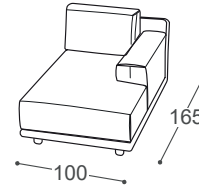

Stage

M - 733

Höhe | 88
Sitzhöhe | 46
Sitztiefe | 63

20

21

22

23

90

70

71

73

80

150

195

Produktbeschreibung:

Holzgestell	Tragende Teile aus getrockneter Buche, Furnier 18 mm, tapezierte Pappe.
Sitzfläche	Hochelastischer HR Schaum, 500g thermodynamisch bearbeitete Watte, Filz, Wellenfeder.
Lehne	Anatomisch geformter Schaumstoff RG 25, 300g thermodynamisch bearbeitete Watte.
Armlehne	Schaumstoff RG 30, 300g thermodynamisch bearbeitete Watte.
Fußgestell	Holzfüße aus Buchenholz, gebeizt und lackiert, möglich in 6 verschiedenen Farben.
Funktion	Keine weiteren Funktionsmöglichkeiten.
Material	So wie Sie sich die Zusammenstellung Ihrer Polstergarnitur aussuchen können, wählen Sie auch das Bezugsmaterial. Es steht Ihnen eine reiche Auswahl an Stoffen und Leder zur Verfügung.