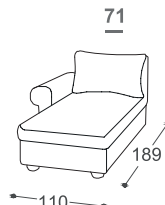

Fairy

M - 506

Fairy

Das Schlafsofa Fairy präsentiert sich einladend im charmanten Landhausstil. Mit seinem ansprechenden Design fügt es sich nahtlos in rustikale und gemütliche Wohnräume ein. Fairy bietet nicht nur eine bequeme Sitzgelegenheit, sondern kann auch mühelos in ein voll funktionsfähiges Bett umgewandelt werden. Das Schlafsofa Fairy vereint somit Funktionalität und ästhetischen Charme und schafft eine gemütliche Atmosphäre in Ihrem Zuhause.

Fairy

M - 506

Höhe| 93
Sitzhöhe | 47
Sitztiefe| 53

*Lattoflex ležaj

Liegefläche

251, 252, 253

> 140 x 198 x 12 cm

232

> 140 x 198 x 18 cm

351, 352, 353

> 160 x 198 x 12 cm

Beschreibung des verwendeten Materials:

Holzgestell

Tragende Teile aus getrockneter Buche, Spanplatte 16 mm, tapezierte Pappe, Furnier 18 mm, roher Lesonit 3 mm.