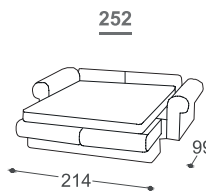

Fairy

M - 506

Höhe| 93
Sitzhöhe | 47
Sitztiefe| 53

*Lattoflex ležaj

Liegefläche

251, 252, 253

> 140 x 198 x 12 cm

232

> 140 x 198 x 18 cm

351, 352, 353

> 160 x 198 x 12 cm

Beschreibung des verwendeten Materials:

Holzgestell

Tragende Teile aus getrockneter Buche, Spanplatte 16 mm, tapezierte Pappe, Furnier 18 mm, roher Lesonit 3 mm.