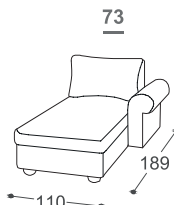

Fairy

M - 506

Höhe| 93
Sitzhöhe | 47
Sitztiefe| 53

*Lattoflex ležaj

Liegefläche

251, 252, 253

> 140 x 198 x 12 cm

232

> 140 x 198 x 18 cm

351, 352, 353

> 160 x 198 x 12 cm

Beschreibung des verwendeten Materials:

Holzgestell

Tragende Teile aus getrockneter Buche, Spanplatte 16 mm, tapezierte Pappe, Furnier 18 mm, roher Lesonit 3 mm.