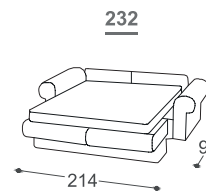

Fairy

M - 506

Höhe| 93
Sitzhöhe | 47
Sitztiefe| 53

*Lattoflex ležaj

Liegefläche

251, 252, 253

> 140 x 198 x 12 cm

232

> 140 x 198 x 18 cm

351, 352, 353

> 160 x 198 x 12 cm

Beschreibung des verwendeten Materials:

Holzgestell

Tragende Teile aus getrockneter Buche, Spanplatte 16 mm, tapezierte Pappe, Furnier 18 mm, roher Lesonit 3 mm.