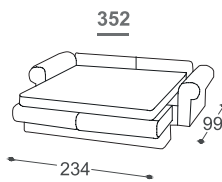

Fairy

M - 506

Höhe| 93
Sitzhöhe | 47
Sitztiefe| 53

*Lattoflex ležaj

Liegefläche

251, 252, 253

> 140 x 198 x 12 cm

232

> 140 x 198 x 18 cm

351, 352, 353

> 160 x 198 x 12 cm

Beschreibung des verwendeten Materials:

Holzgestell

Tragende Teile aus getrockneter Buche, Spanplatte 16 mm, tapezierte Pappe, Furnier 18 mm, roher Lesonit 3 mm.