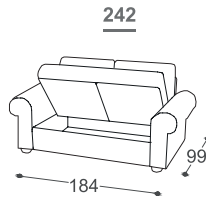

Fairy

M - 506

Fairy

Das Schlafsofa Fairy präsentiert sich einladend im charmanten Landhausstil. Mit seinem ansprechenden Design fügt es sich nahtlos in rustikale und gemütliche Wohnräume ein. Fairy bietet nicht nur eine bequeme Sitzgelegenheit, sondern kann auch mühelos in ein voll funktionsfähiges Bett umgewandelt werden. Das Schlafsofa Fairy vereint somit Funktionalität und ästhetischen Charme und schafft eine gemütliche Atmosphäre in Ihrem Zuhause.

Fairy

M - 506

Höhe| 93
Sitzhöhe | 47
Sitztiefe| 53

*Lattoflex ležaj

Liegefläche

251, 252, 253

> 140 x 198 x 12 cm

232

> 140 x 198 x 18 cm

351, 352, 353

> 160 x 198 x 12 cm

Beschreibung des verwendeten Materials:

Holzgestell

Tragende Teile aus getrockneter Buche, Spanplatte 16 mm, tapezierte Pappe, Furnier 18 mm, roher Lesonit 3 mm.

Sitzfläche

Hochelastischer HR Schwamm, 300 g thermodynamisch bearbeitete Watte, Filz 500 g, Wellenfeder

Lehne

Anatomisch geformter, hochelastischer Schwamm, Kissen mit Silikonwatte und Flocken aufgefüllt, Gurte aus Gummi.