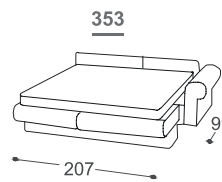

Fairy

M - 506

Höhe| 93
Sitzhöhe | 47
Sitztiefe| 53

*Lattoflex ležaj

Liegefläche

251, 252, 253

> 140 x 198 x 12 cm

232

> 140 x 198 x 18 cm

351, 352, 353

> 160 x 198 x 12 cm

Beschreibung des verwendeten Materials:

Holzgestell

Tragende Teile aus getrockneter Buche, Spanplatte 16 mm, tapezierte Pappe, Furnier 18 mm, roher Lesonit 3 mm.