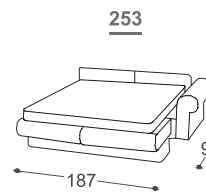

Fairy

M - 506

Höhe| 93
Sitzhöhe | 47
Sitztiefe| 53

*Lattoflex ležaj

Liegefläche

251, 252, 253

> 140 x 198 x 12 cm

232

> 140 x 198 x 18 cm

351, 352, 353

> 160 x 198 x 12 cm

Beschreibung des verwendeten Materials:

Holzgestell

Tragende Teile aus getrockneter Buche, Spanplatte 16 mm, tapezierte Pappe, Furnier 18 mm, roher Lesonit 3 mm.