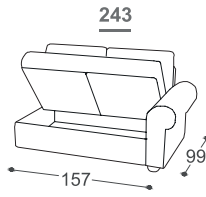

Fairy

M - 506

Fairy

Das Schlafsofa Fairy präsentiert sich einladend im charmanten Landhausstil. Mit seinem ansprechenden Design fügt es sich nahtlos in rustikale und gemütliche Wohnräume ein. Fairy bietet nicht nur eine bequeme Sitzgelegenheit, sondern kann auch mühelos in ein voll funktionsfähiges Bett umgewandelt werden. Das Schlafsofa Fairy vereint somit Funktionalität und ästhetischen Charme und schafft eine gemütliche Atmosphäre in Ihrem Zuhause.

Fairy

M - 506

Höhe| 93
Sitzhöhe | 47
Sitztiefe| 53

*Lattoflex ležaj

Liegefläche

251, 252, 253

> 140 x 198 x 12 cm

232

> 140 x 198 x 18 cm

351, 352, 353

> 160 x 198 x 12 cm

Beschreibung des verwendeten Materials:

Holzgestell

Tragende Teile aus getrockneter Buche, Spanplatte 16 mm, tapezierte Pappe, Furnier 18 mm, roher Lesonit 3 mm.

Sitzfläche

Hochelastischer HR Schwamm, 300 g thermodynamisch bearbeitete Watte, Filz 500 g, Wellenfeder

Lehne

Anatomisch geformter, hochelastischer Schwamm, Kissen mit Silikonwatte und Flocken aufgefüllt, Gurte aus Gummi.