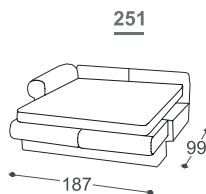

Fairy

M - 506

Höhe| 93
Sitzhöhe | 47
Sitztiefe| 53

*Lattoflex ležaj

Liegefläche

251, 252, 253

> 140 x 198 x 12 cm

232

> 140 x 198 x 18 cm

351, 352, 353

> 160 x 198 x 12 cm

Beschreibung des verwendeten Materials:

Holzgestell

Tragende Teile aus getrockneter Buche, Spanplatte 16 mm, tapezierte Pappe, Furnier 18 mm, roher Lesonit 3 mm.