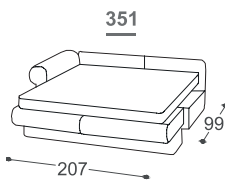

Fairy

M - 506

Höhe| 93
Sitzhöhe | 47
Sitztiefe| 53

*Lattoflex ležaj

Liegefläche

251, 252, 253

> 140 x 198 x 12 cm

232

> 140 x 198 x 18 cm

351, 352, 353

> 160 x 198 x 12 cm

Beschreibung des verwendeten Materials:

Holzgestell

Tragende Teile aus getrockneter Buche, Spanplatte 16 mm, tapezierte Pappe, Furnier 18 mm, roher Lesonit 3 mm.