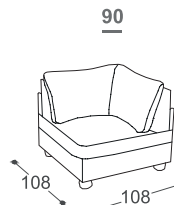

Fairy

M - 506

Fairy

Das Schlafsofa Fairy präsentiert sich einladend im charmanten Landhausstil. Mit seinem ansprechenden Design fügt es sich nahtlos in rustikale und gemütliche Wohnräume ein. Fairy bietet nicht nur eine bequeme Sitzgelegenheit, sondern kann auch mühelos in ein voll funktionsfähiges Bett umgewandelt werden. Das Schlafsofa Fairy vereint somit Funktionalität und ästhetischen Charme und schafft eine gemütliche Atmosphäre in Ihrem Zuhause.

Fairy

M - 506

Höhe| 93
Sitzhöhe | 47
Sitztiefe| 53

*Lattoflex ležaj

Liegefläche

251, 252, 253

> 140 x 198 x 12 cm

232

> 140 x 198 x 18 cm

351, 352, 353

> 160 x 198 x 12 cm

Beschreibung des verwendeten Materials:

Holzgestell

Tragende Teile aus getrockneter Buche, Spanplatte 16 mm, tapezierte Pappe, Furnier 18 mm, roher Lesonit 3 mm.

Sitzfläche

Hochelastischer HR Schwamm, 300 g thermodynamisch bearbeitete Watte, Filz 500 g, Wellenfeder

Lehne

Anatomisch geformter, hochelastischer Schwamm, Kissen mit Silikonwatte und Flocken aufgefüllt, Gurte aus Gummi.