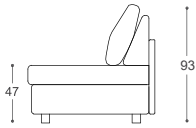

Fairy

M - 506

Höhe| 93
Sitzhöhe | 47
Sitztiefe| 53

*Lattoflex ležaj

Liegefläche

251, 252, 253

> 140 x 198 x 12 cm

232

> 140 x 198 x 18 cm

351, 352, 353

> 160 x 198 x 12 cm

Beschreibung des verwendeten Materials:

Holzgestell

Tragende Teile aus getrockneter Buche, Spanplatte 16 mm, tapezierte Pappe, Furnier 18 mm, roher Lesonit 3 mm.