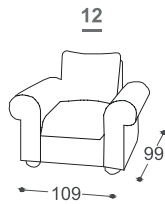

Fairy

M - 506

Fairy

Das Schlafsofa Fairy präsentiert sich einladend im charmanten Landhausstil. Mit seinem ansprechenden Design fügt es sich nahtlos in rustikale und gemütliche Wohnräume ein. Fairy bietet nicht nur eine bequeme Sitzgelegenheit, sondern kann auch mühelos in ein voll funktionsfähiges Bett umgewandelt werden. Das Schlafsofa Fairy vereint somit Funktionalität und ästhetischen Charme und schafft eine gemütliche Atmosphäre in Ihrem Zuhause.

Fairy

M - 506

Höhe| 93
Sitzhöhe | 47
Sitztiefe| 53

*Lattoflex ležaj

Liegefläche

251, 252, 253

> 140 x 198 x 12 cm

232

> 140 x 198 x 18 cm

351, 352, 353

> 160 x 198 x 12 cm

Beschreibung des verwendeten Materials:

Holzgestell

Tragende Teile aus getrockneter Buche, Spanplatte 16 mm, tapezierte Pappe, Furnier 18 mm, roher Lesonit 3 mm.

Sitzfläche

Hochelastischer HR Schwamm, 300 g thermodynamisch bearbeitete Watte, Filz 500 g, Wellenfeder

Lehne

Anatomisch geformter, hochelastischer Schwamm, Kissen mit Silikonwatte und Flocken aufgefüllt, Gurte aus Gummi.