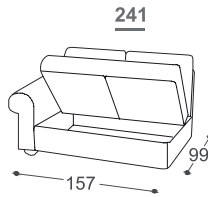

Fairy

M - 506

Höhe| 93
Sitzhöhe | 47
Sitztiefe| 53

*Lattoflex ležaj

Liegefläche

251, 252, 253

> 140 x 198 x 12 cm

232

> 140 x 198 x 18 cm

351, 352, 353

> 160 x 198 x 12 cm

Beschreibung des verwendeten Materials:

Holzgestell

Tragende Teile aus getrockneter Buche, Spanplatte 16 mm, tapezierte Pappe, Furnier 18 mm, roher Lesonit 3 mm.

Sitzfläche

Hochelastischer HR Schwamm, 300 g thermodynamisch bearbeitete Watte, Filz 500 g, Wellenfeder

Lehne

Anatomisch geformter, hochelastischer Schwamm, Kissen mit Silikonwatte und Flocken aufgefüllt, Gurte aus Gummi.