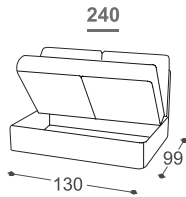

Fairy

M - 506

Höhe| 93
Sitzhöhe | 47
Sitztiefe| 53

*Lattoflex ležaj

Liegefläche

251, 252, 253

> 140 x 198 x 12 cm

232

> 140 x 198 x 18 cm

351, 352, 353

> 160 x 198 x 12 cm

Beschreibung des verwendeten Materials:

Holzgestell

Tragende Teile aus getrockneter Buche, Spanplatte 16 mm, tapezierte Pappe, Furnier 18 mm, roher Lesonit 3 mm.