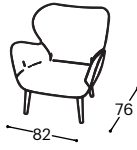

Mio

M - 118

Mio Mio vereint luxuriöses Design und maximalen Komfort auf eindrucksvolle Weise. Mit seiner raffinierten Ästhetik und hochwertigen Verarbeitung wird er zum Blickfang in jedem Raum.

Durch seine klare und minimalistische Silhouette mit feiner Polsterung bietet er einen eleganten und zeitlosen Stil. Darüber hinaus stehen Ihnen vier verschiedene Untergestell-Optionen zur Verfügung, um den Sessel perfekt an Ihre individuellen Vorlieben anzupassen.

Mio

M - 118

Höhe | 92
Sitzhöhe | 46
Sitztiefe | 49

12

Optionale FüÙe:

Holzfuß
GL

Holzfuß
H16

Metallfuß-Kreuz
D13

Metallfuß-Teller
D09

Produktbeschreibung:

Holzgestell	Metallrahmen, Furnier 18 mm.
Sitzfläche	Formschlüssinger, kalt behandelter Polyurethanschaumstoff.
Lehne	Formschlüssinger, kalt behandelter Polyurethanschaumstoff.
Fußgestell	HolzfüÙe, MetallfüÙe, Metallkreuz und Metallteller.
Funktion	Keine weiteren Funktionsmöglichkeiten.
Bezugsmaterial	Es steht eine reiche Auswahl an Stoffen und Ledern zur Verfügung.