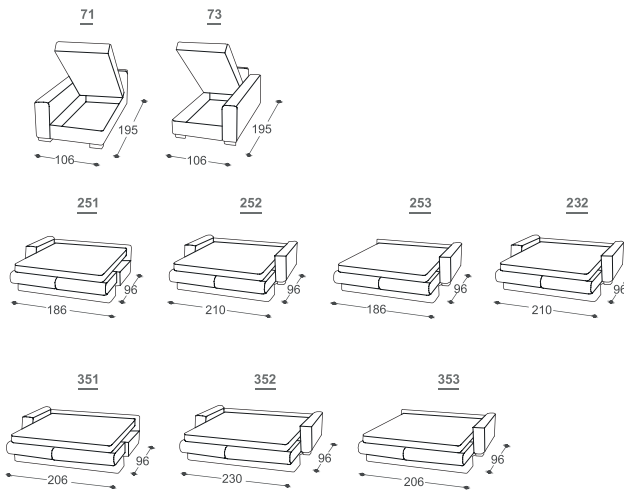

Viva

M - 500

Höhe | 76/94
Sitzhöhe | 46
Sitztiefe | 60

*Lattoflex Bett

Liegefläche

251, 252, 253
> 140 x 198 x 12 cm
232
> 140 x 198 x 18 cm
351, 352, 353
> 160 x 198 x 12 cm

Beschreibung des verwendeten Materials:

- Holzgestell** Tragende Teile aus getrockneter Buche, Spanplatte 16 mm, tapezierte Pappe, Furnier 18 mm, roher Lesonit 3 mm.
- Sitzfläche** Kombination aus hartem Schwamm und hochelastischem HR Schaum, 300 g thermodynamisch bearbeitete Watte, Filz 500 g, Wellenfeder
- Lehne** Anatomisch geformter, hochelastischer Schwamm, Gurte aus Gummi, verstellbare Kopflehne
- Fussgestell** Hölzernes Fussgestell aus Buchenholz, gebeizt und lackiert. 6 Farben stehen zur Auswahl.
- Funktion** Die Zwei- und Dreisitzer können auf Bestellung zu einem Bett auseinandergeklappt werden.
- Material** Ebenso, wie Sie sich Ihre Garnitur aussuchen können, wählen Sie auch das Material. Es steht Ihnen eine reiche Auswahl an Importstoffen und Rindleder zur Verfügung.